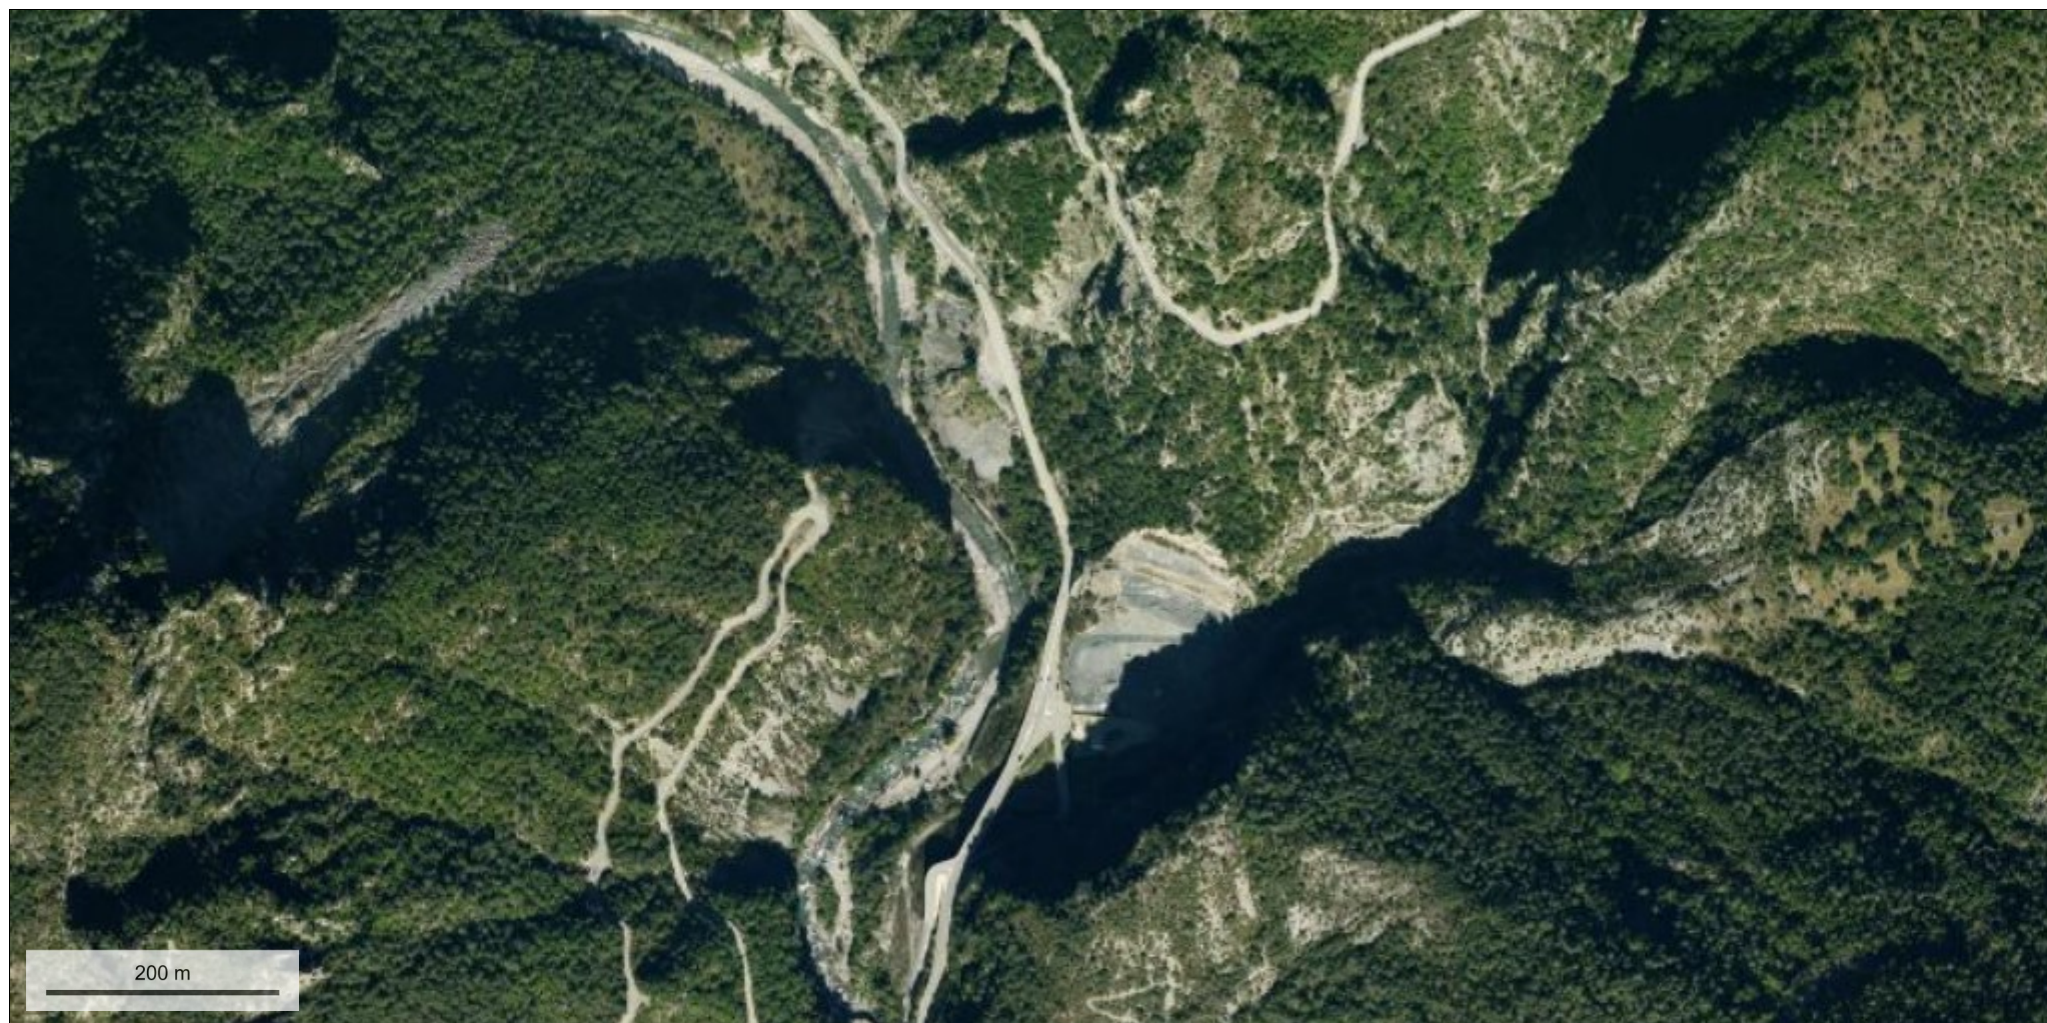

Carrière de Rimplas

© IGN 2017 - www.geoportail.gouv.fr/mentions-legales

Longitude : 7° 07' 54" E
Latitude : 44° 02' 48" N